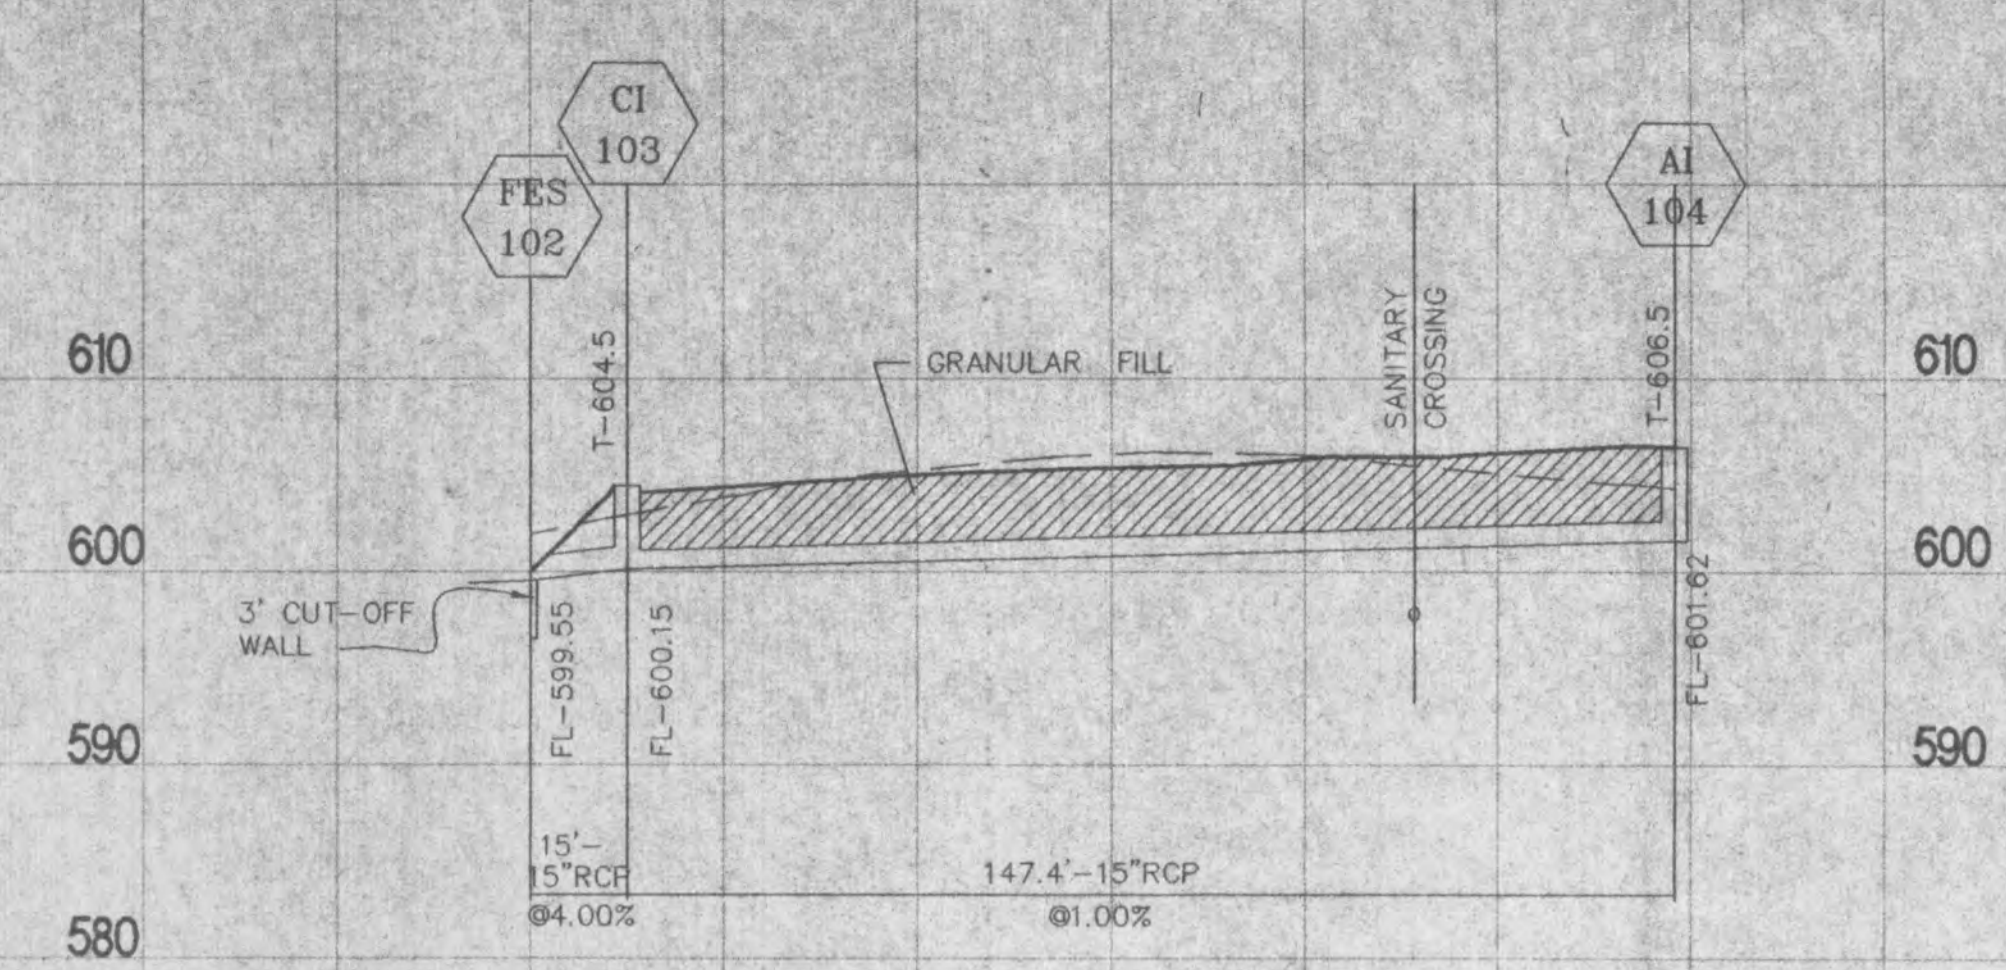

SCALE: HOR - 1" = 30'
VERT - 1" = 10'

OS 100 Detail
n.f.s.