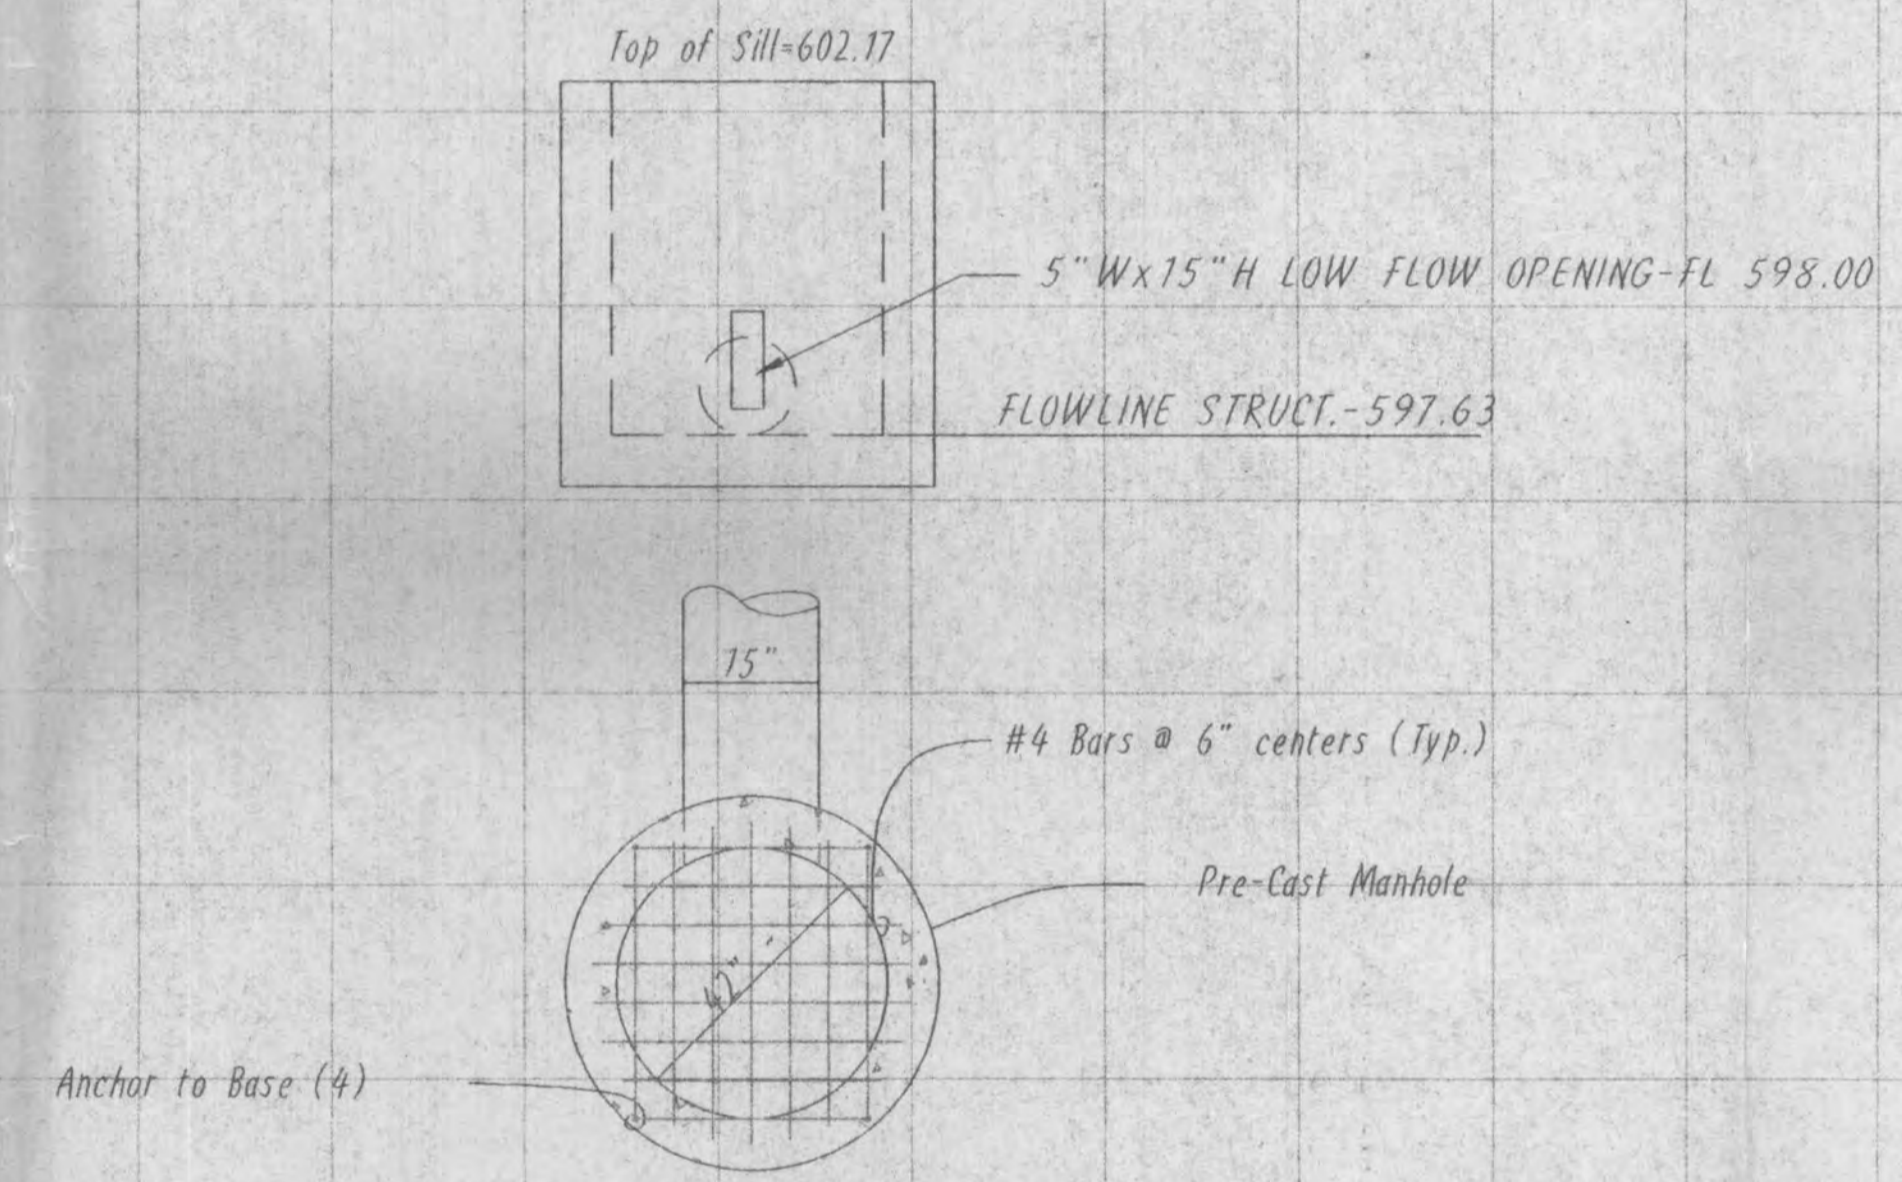

SCALE: HOR - 1" = 30'
VERT - 1" = 10'

OS 100 Detail
n.f.s.