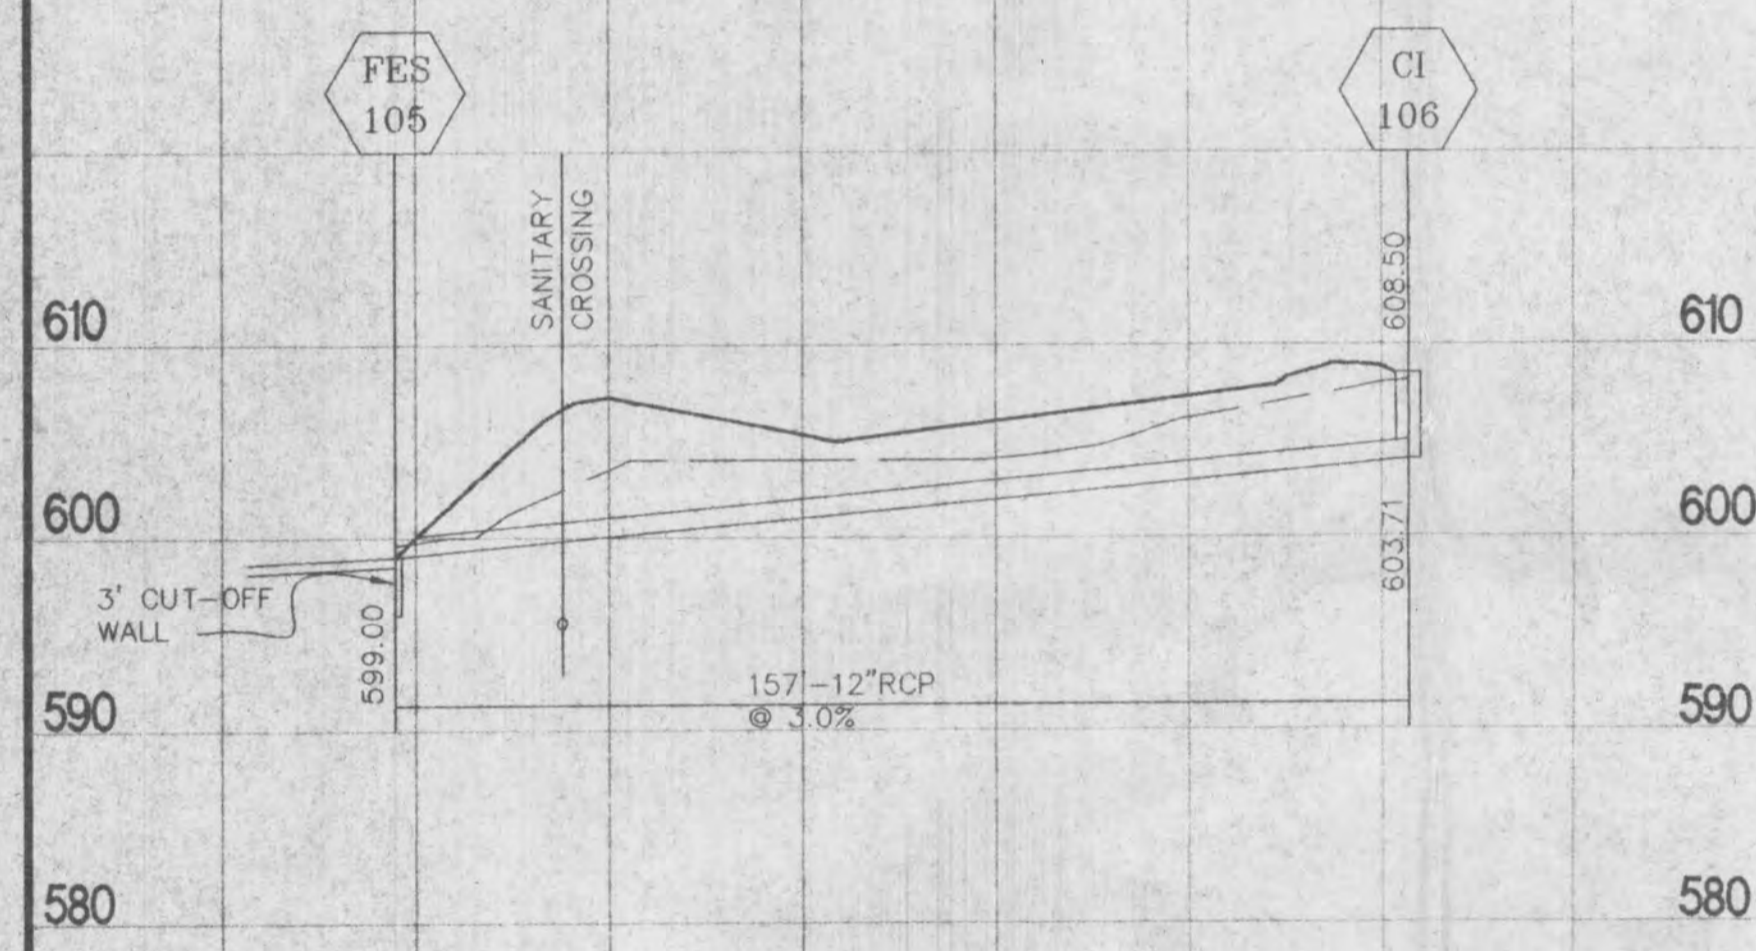

SCALE: HOR - 1" = 30'
VERT - 1" = 10'

OS 100 Detail
n.f.s.