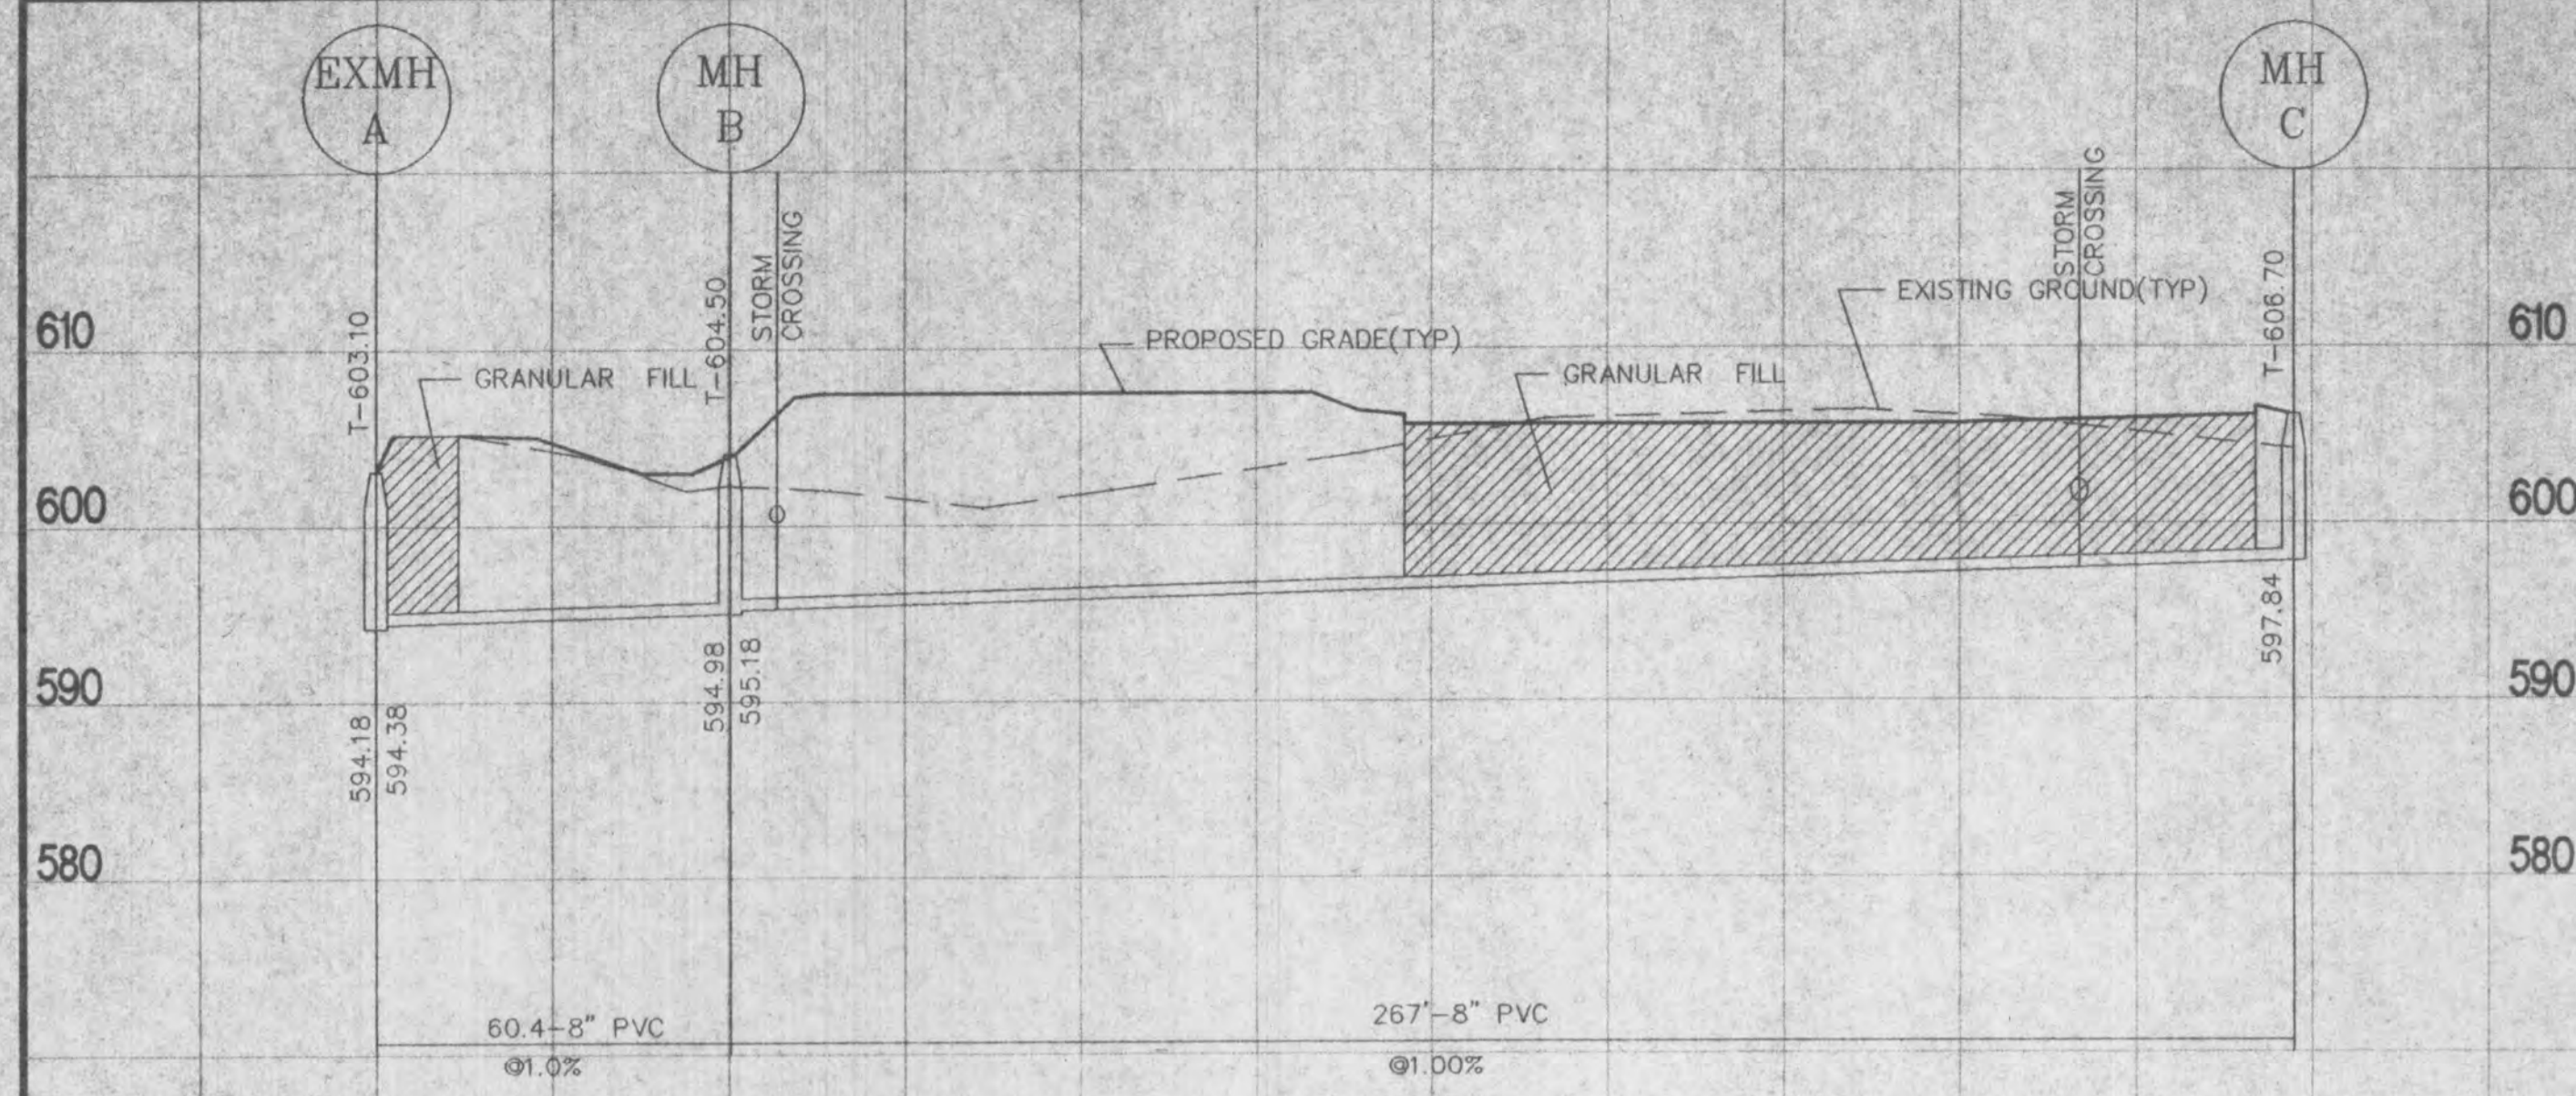

SCALE: HOR - 1" = 30'
VERT - 1" = 10'

OS 100 Detail
n.f.s.