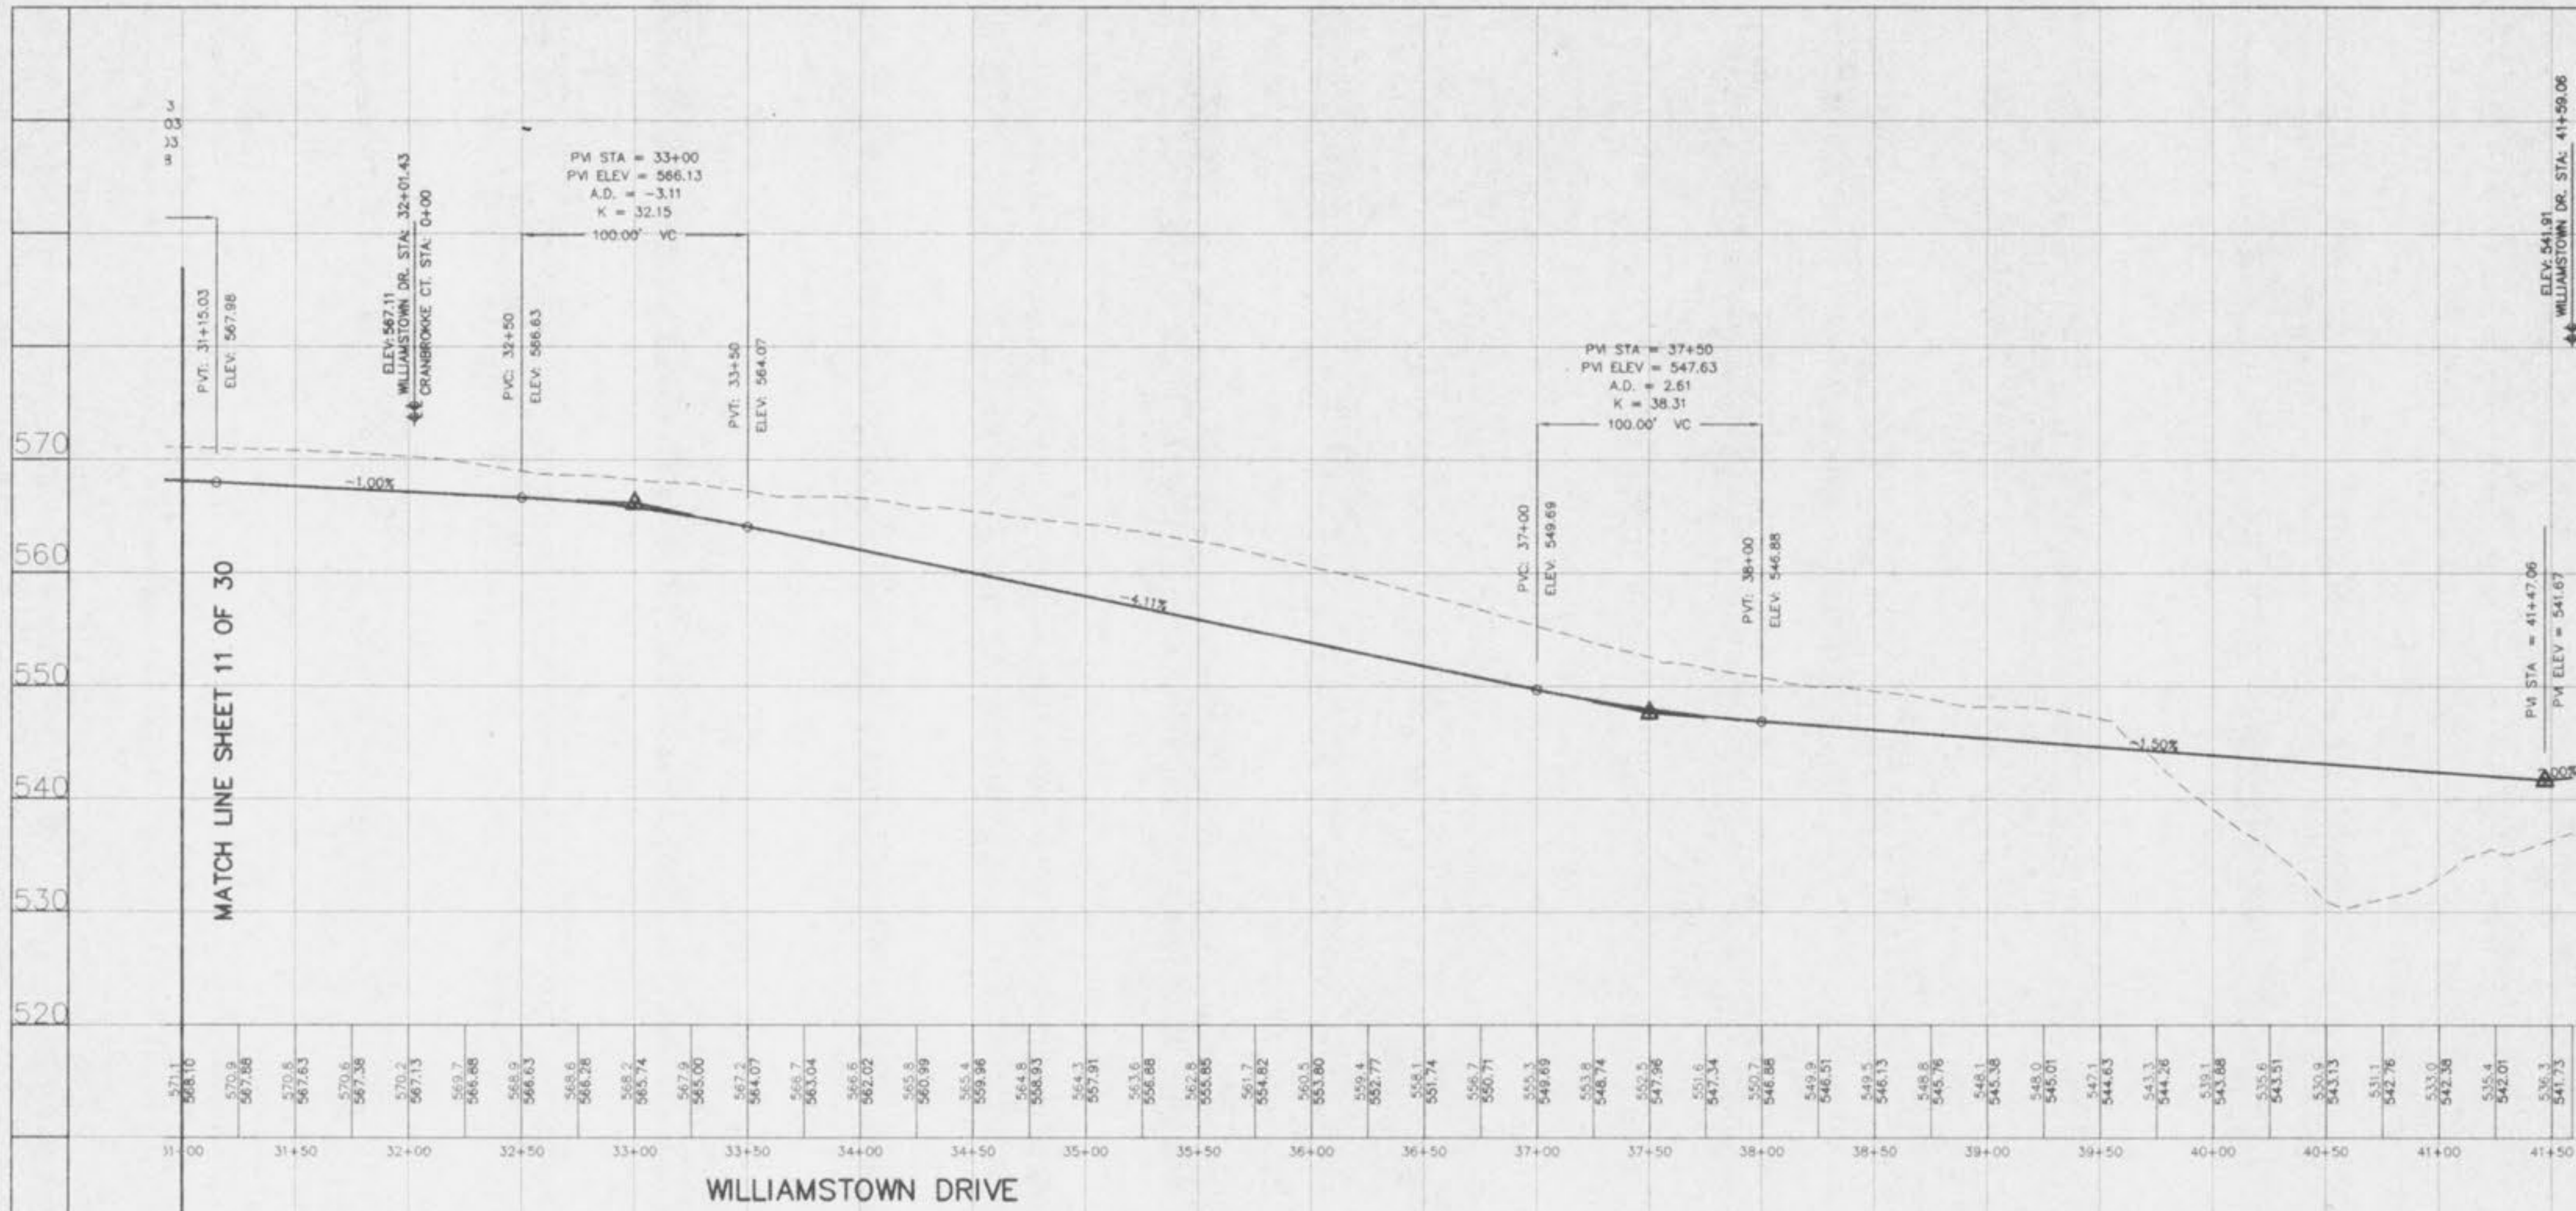

1" = 10'
SCALE
1" = 50'

10/8/96