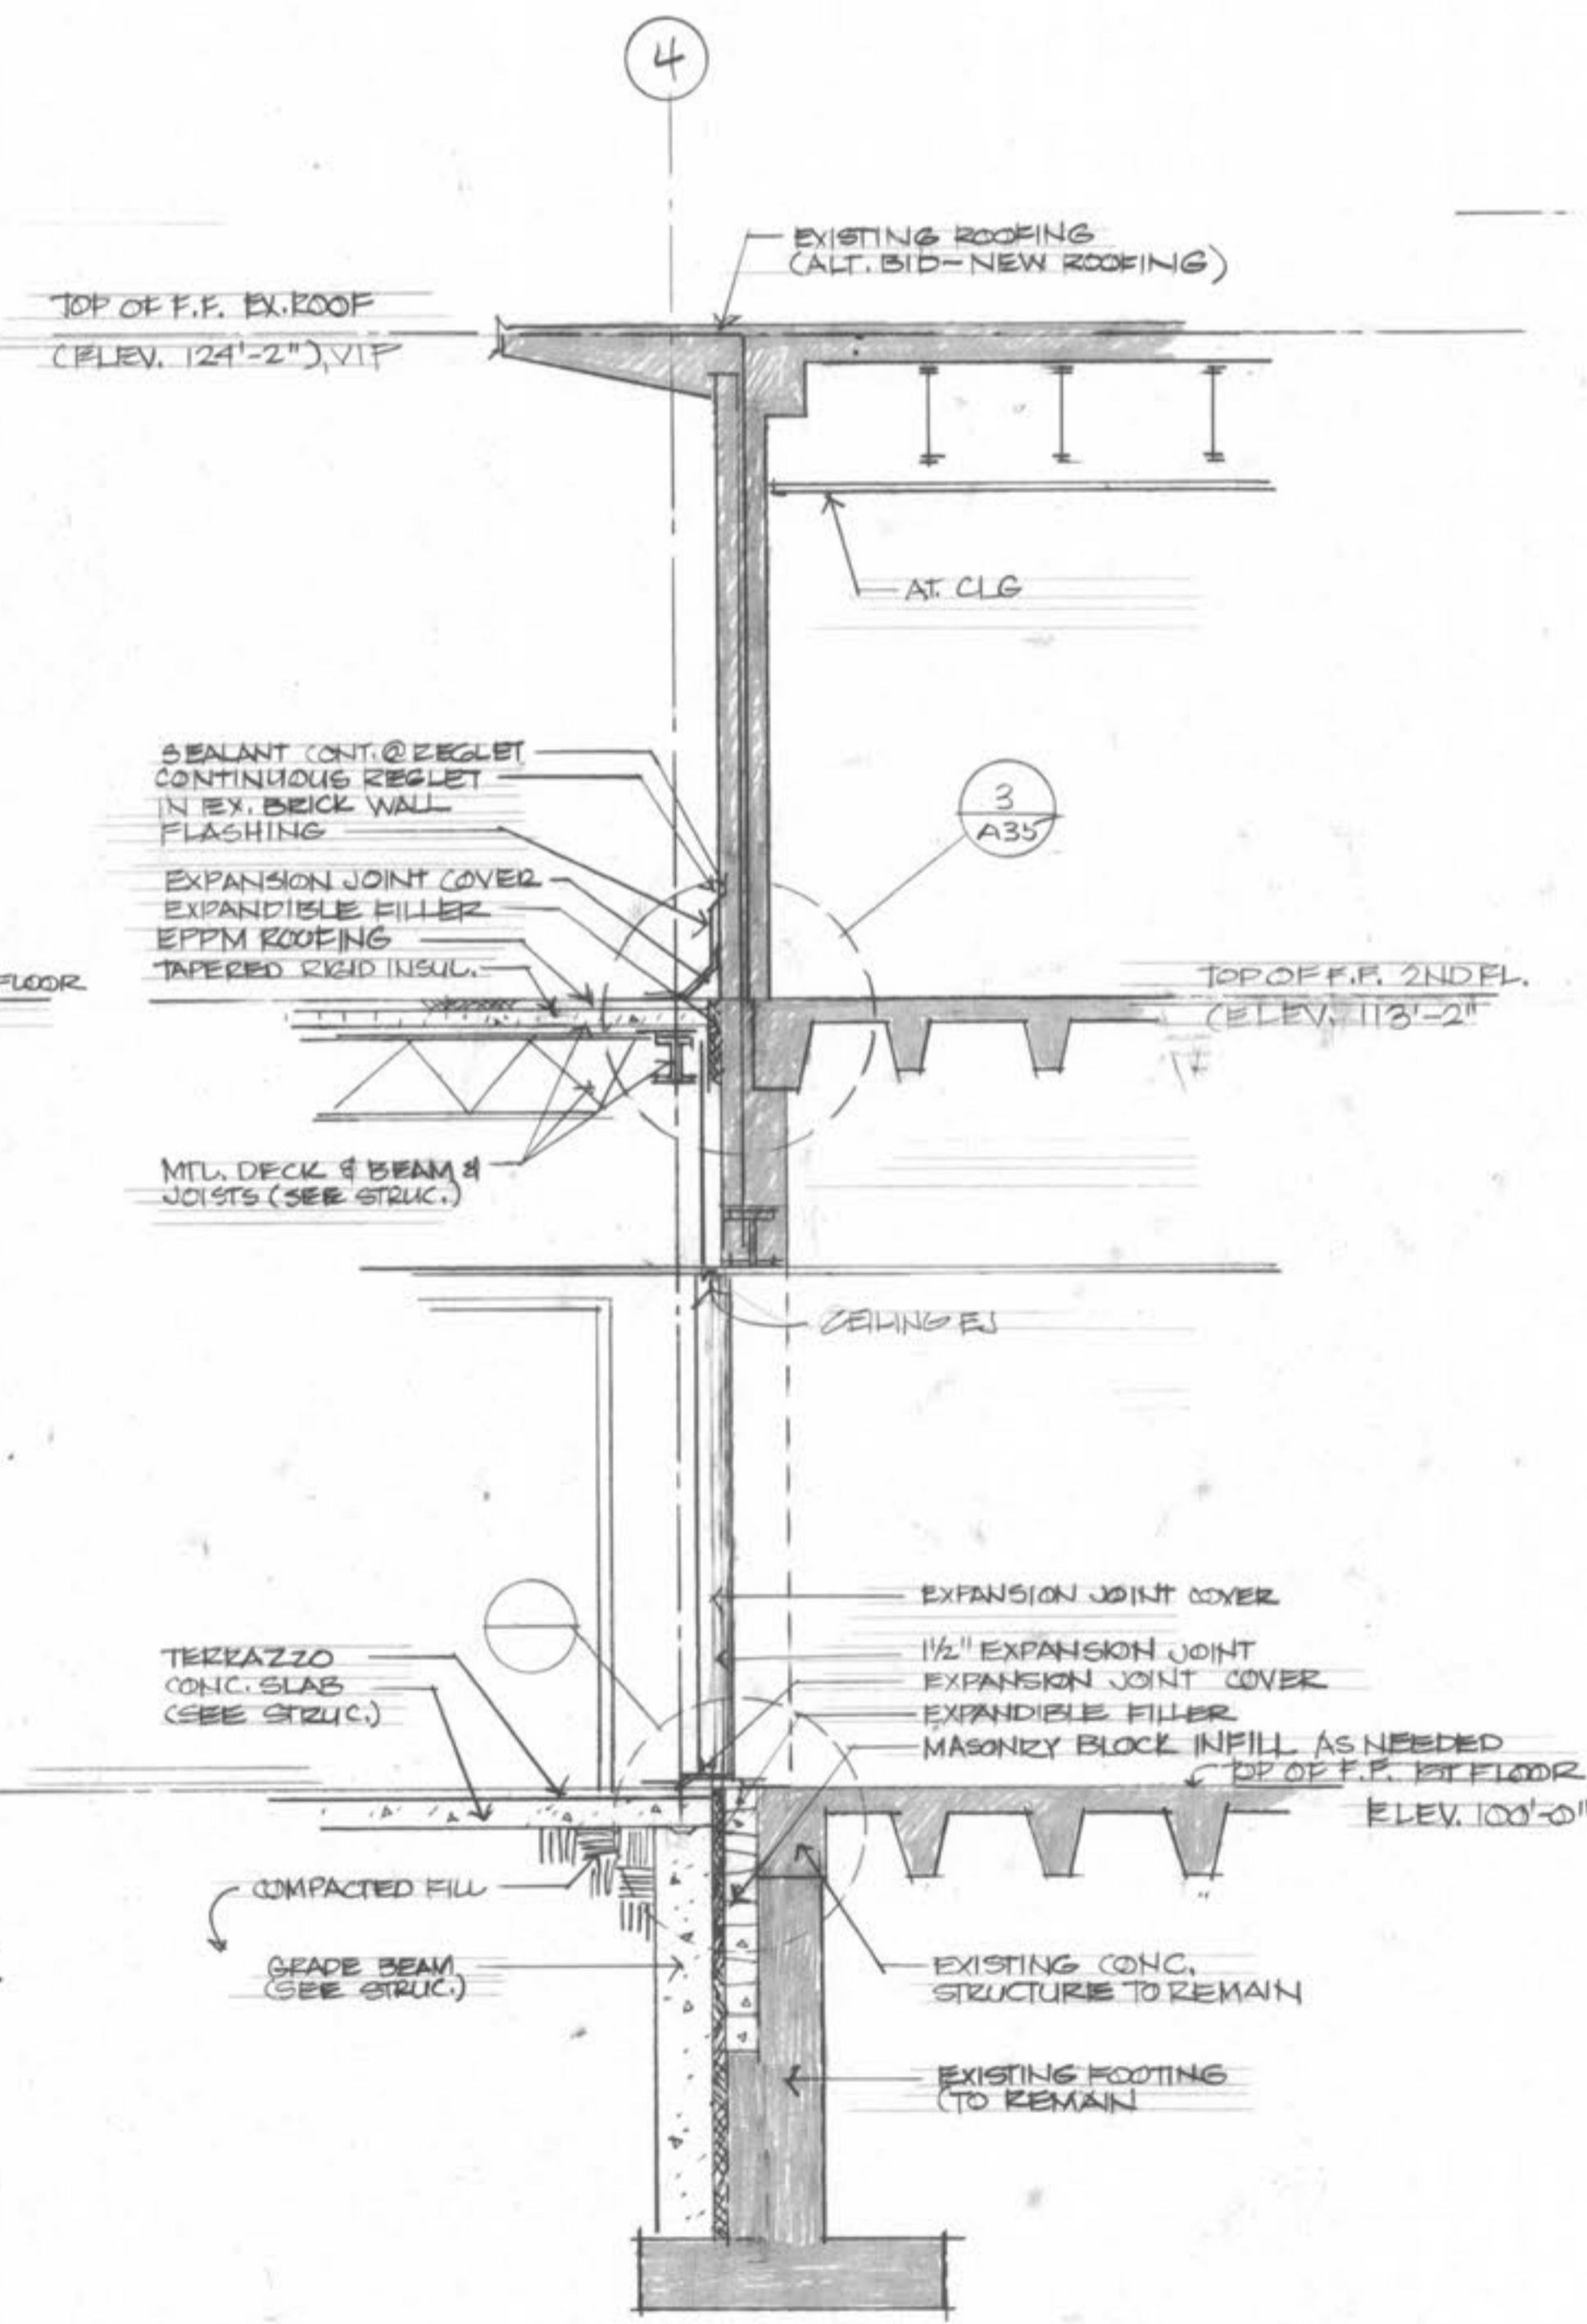

1 WALL SECTION - N. WALL LOBBY @ N. EXIT
SCALE: 3/8" = 1'-0"

2 WALL SECTION - N. EXIT @ LOBBY & EAST WING
SCALE: 3/8" = 1'-0"

3 WALL SECTION - LOBBY & EAST WING
SCALE: 3/8" = 1'-0"