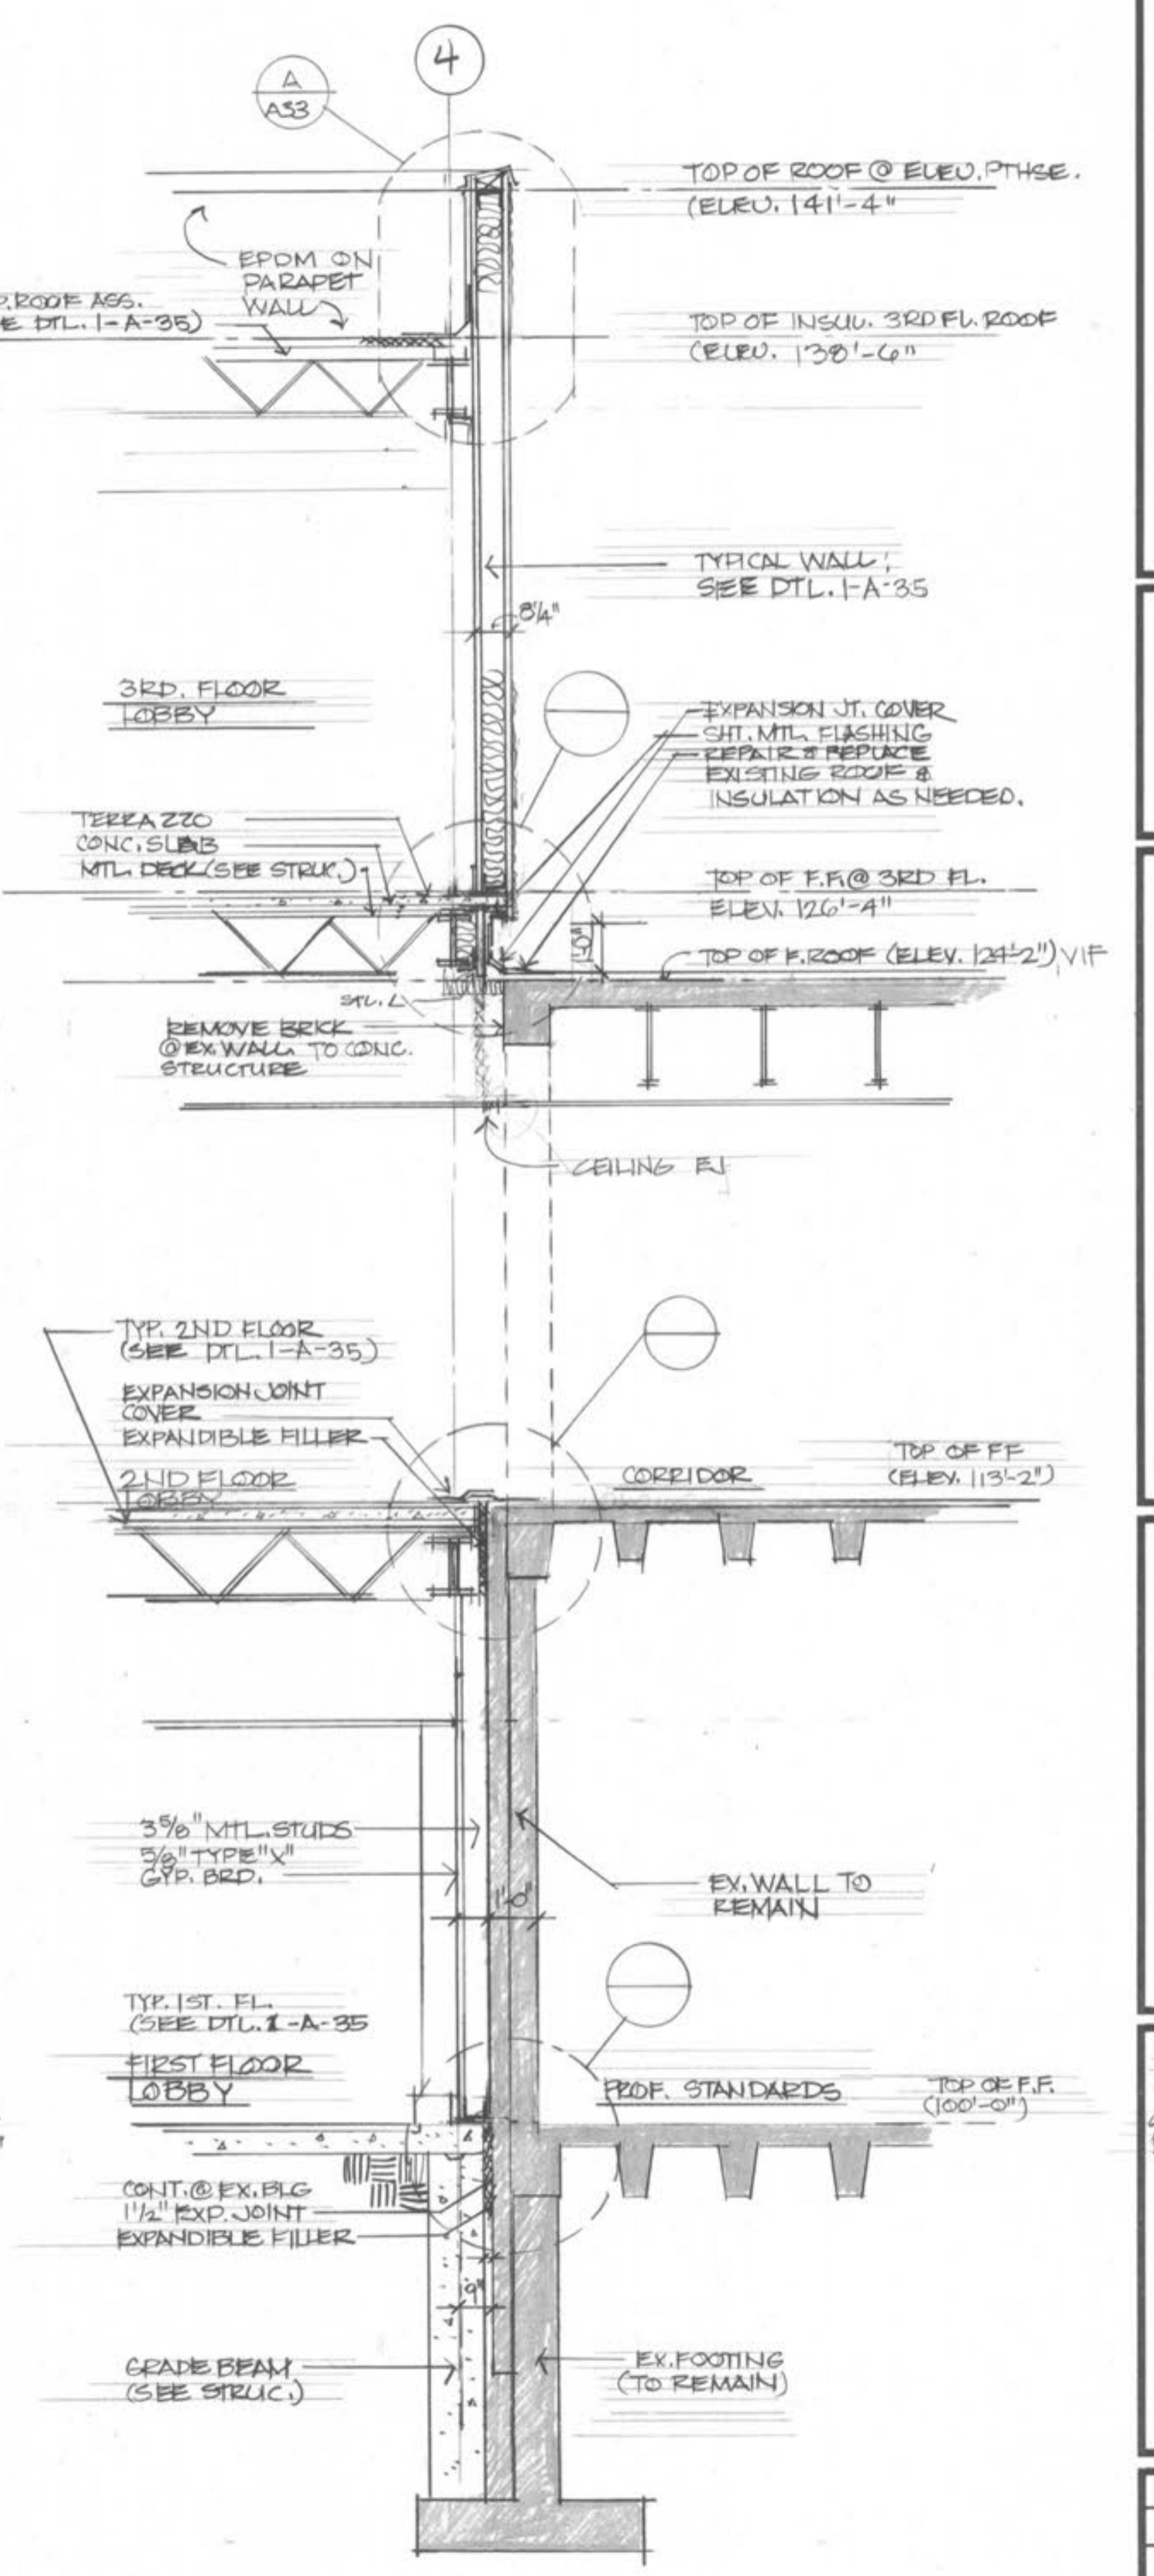

1 WALL SECTION - N. WALL LOBBY @ N. EXIT
SCALE: 3/8" = 1'-0"

2 WALL SECTION - N. EXIT @ LOBBY & EAST WING
SCALE: 3/8" = 1'-0"

3 WALL SECTION - LOBBY & EAST WING
SCALE: 3/8" = 1'-0"