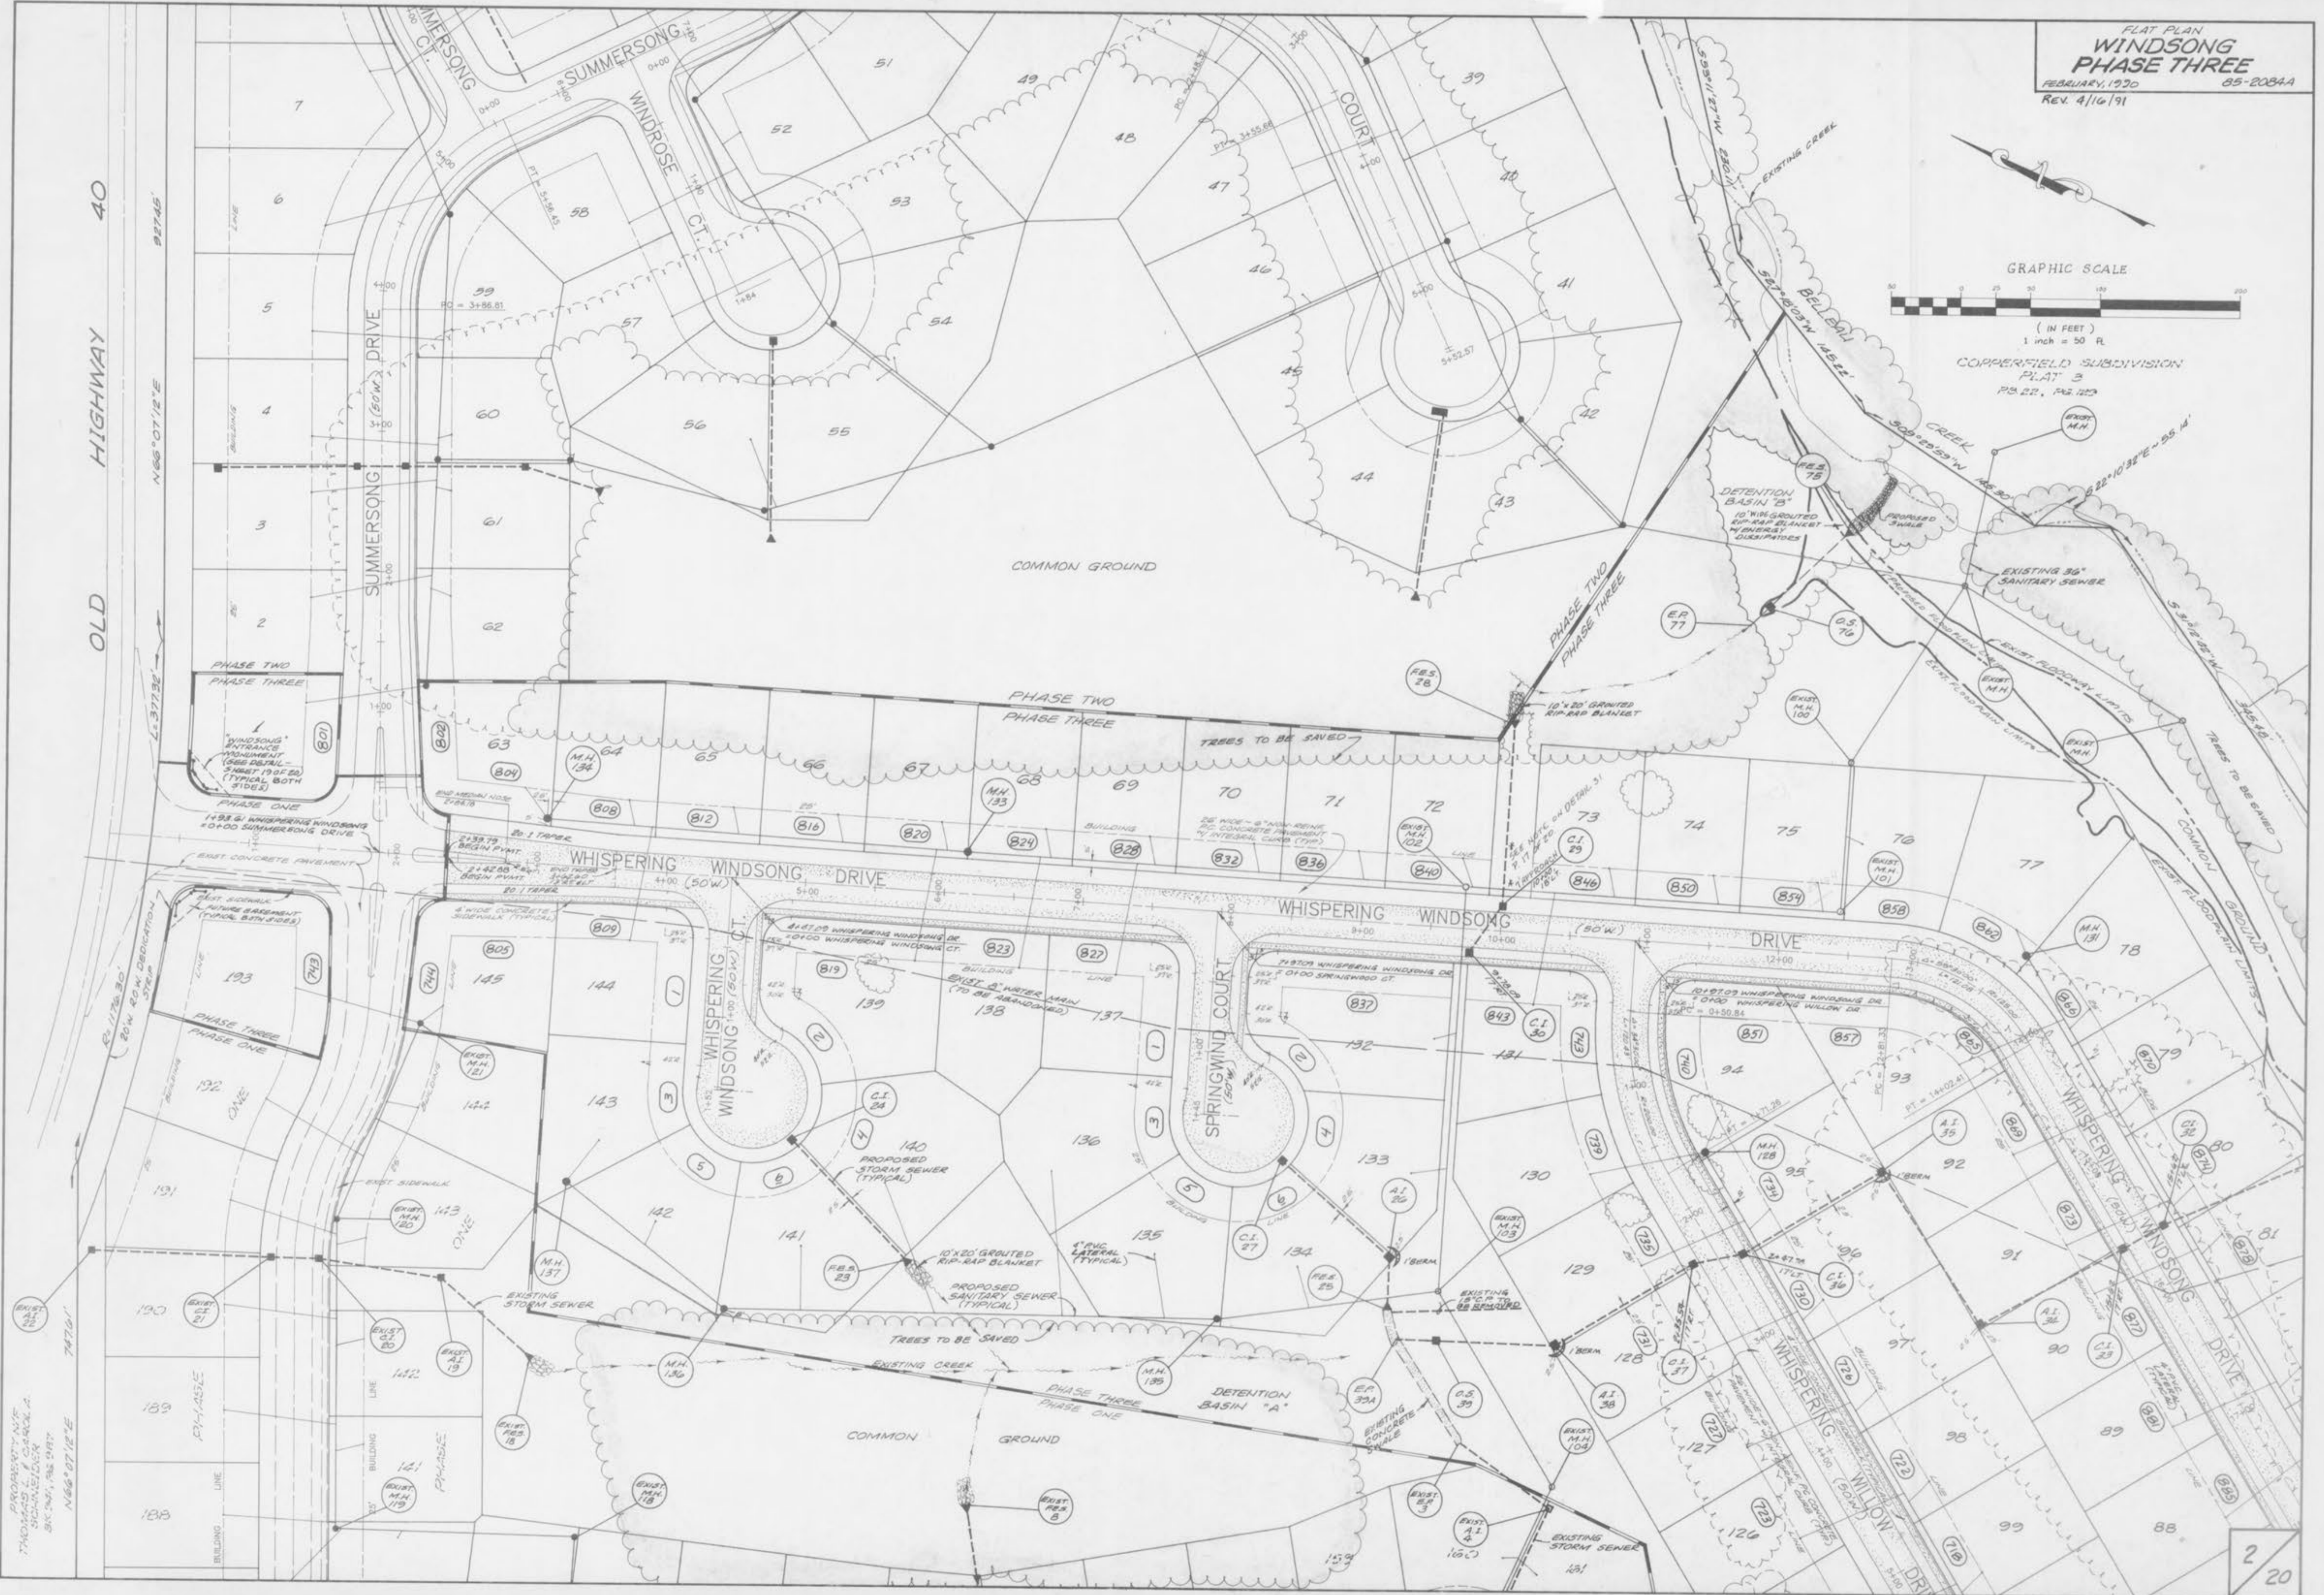

COPPERFIELD SUBDIVISION
 PLAT 3
 P.A. 22, P. 2, 123

PROPERTY AND
 THOMAS & CAROL A.
 SCHNEIDER
 INC. 201, 198 DIRT
 N 66° 07' 12" E